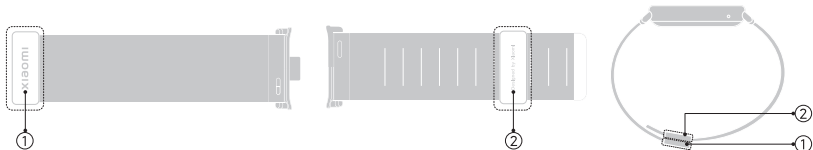

Xiaomi Milanese Quick Release Strap Uživatelská příručka

Před použitím si pečlivě přečtěte tuto uživatelskou příručku a uschovejte si ji pro budoucí použití.

Nasazení/sundání řemínku

Nasazení řemínku:

Zarovnejte řemínek s tělem náramku a připevněte je k sobě. Před nošením hodinek přiměřeně zatáhněte za řemínek, abyste se ujistili, že je správně nasazený.

Sundání řemínku:

Stiskněte rychloupínací tlačítka na obou stranách řemínku a tahem oddělte řemínek od těla náramku.

Vyměna řemínku:

1. Zatáhněte za pružinku řemínku, vytáhněte řemínek směrem ven a oddělte jej od rychloupínacího konektoru.
2. Vytáhněte pružinovou lištu řemínku a zarovnejte otvor pro pružinovou lištu na obou koncích rychloupínacího konektoru, čímž dokončíte nasazení nového řemínku.

- ① Rychloupínací tlačítka
- ② Rychloupínací konektor
- ③ Pružinová lišta

- ① Horní část spony řemínku
- ② Spodní část spony řemínku

Nastavení délky řemínku:

Posuňte spodní část spony řemínku, upravte řemínek podle velikosti vašeho zápěstí a pro dokončení nastavení délky řemínku magnetickou sponu připevněte.

Před nošením přiměřeně zatáhněte za řemínek, abyste se ujistili, že je správně připevněn.

Je potřeba nastavit správnou délku řemínku, aby bylo tělo hodinek ve správném kontaktu s vaší pokožkou.

V opačném případě by mohlo dojít k ovlivnění přesnosti měřených údajů.