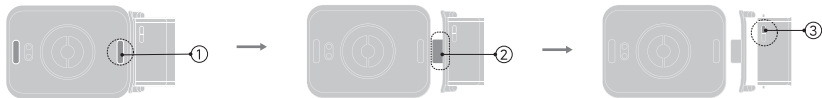

Xiaomi Milanese Quick Release Strap Uživatelská příručka

Před použitím si pečlivě přečtěte tuto uživatelskou příručku a uschovejte si ji pro budoucí použití.

Nasazení/sundání řemínku

Nasazení řemínku:

Zarovnejte řemínek s tělem náramku a připevněte je k sobě. Před nošením hodinek přiměřeně zatáhněte za řemínek, abyste se ujistili, že je správně nasazený.

Sundání řemínku:

Stiskněte rychloupínací tlačítka na obou stranách řemínku a tahem oddělte řemínek od těla náramku.

Vyměna řemínku:

1. Zatáhněte za pružinku řemínku, vytáhněte řemínek směrem ven a oddělte jej od rychloupínacího konektoru.
2. Vytáhněte pružinovou lištu řemínku a zarovnejte otvor pro pružinovou lištu na obou koncích rychloupínacího konektoru, čímž dokončíte nasazení nového řemínku.

- ① Rychloupínací tlačítka
- ② Rychloupínací konektor
- ③ Pružinová lišta

- ① Horní část spony řemínku
- ② Spodní část spony řemínku

Nastavení délky řemínku:

Posuňte spodní část spony řemínku, upravte řemínek podle velikosti vašeho zápěstí a pro dokončení nastavení délky řemínku magnetickou sponu připevněte.